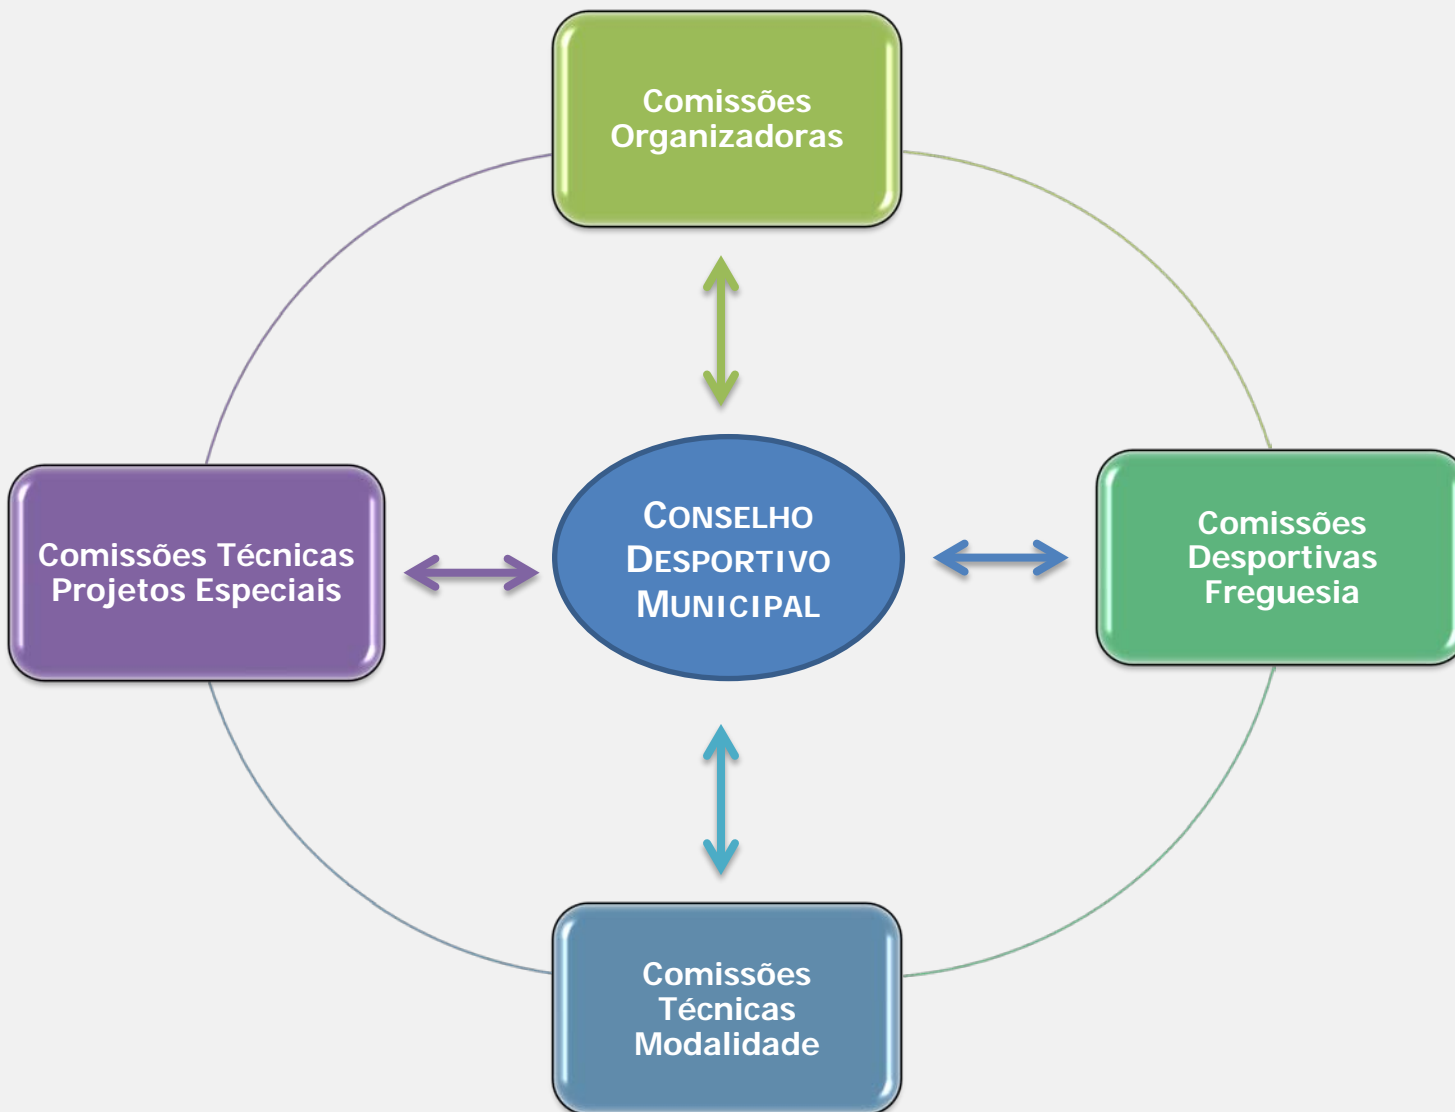

Conselho Desportivo Municipal do Seixal

CONSELHO DESPORTIVO MUNICIPAL

Impacto das Comissões Técnicas de Modalidade

Criação de uma Rede de participação democrática que permita...

Estruturas de Participação Popular

Comissões Organizadoras

- Seixaliada
- Seixaliada Escolar

Comissões Desportivas de Freguesia

- Aldeia Paio Pires
- Amora
- Arrentela
- Corroios
- Fernão Ferro
- Seixal

Comissões Técnicas Projetos Especiais

Modelo Organizativo/ Estrutura dos clubes e associações

Secções autónomas?

Enquadramento da função do técnico das secções nestas estruturas por parte das direções