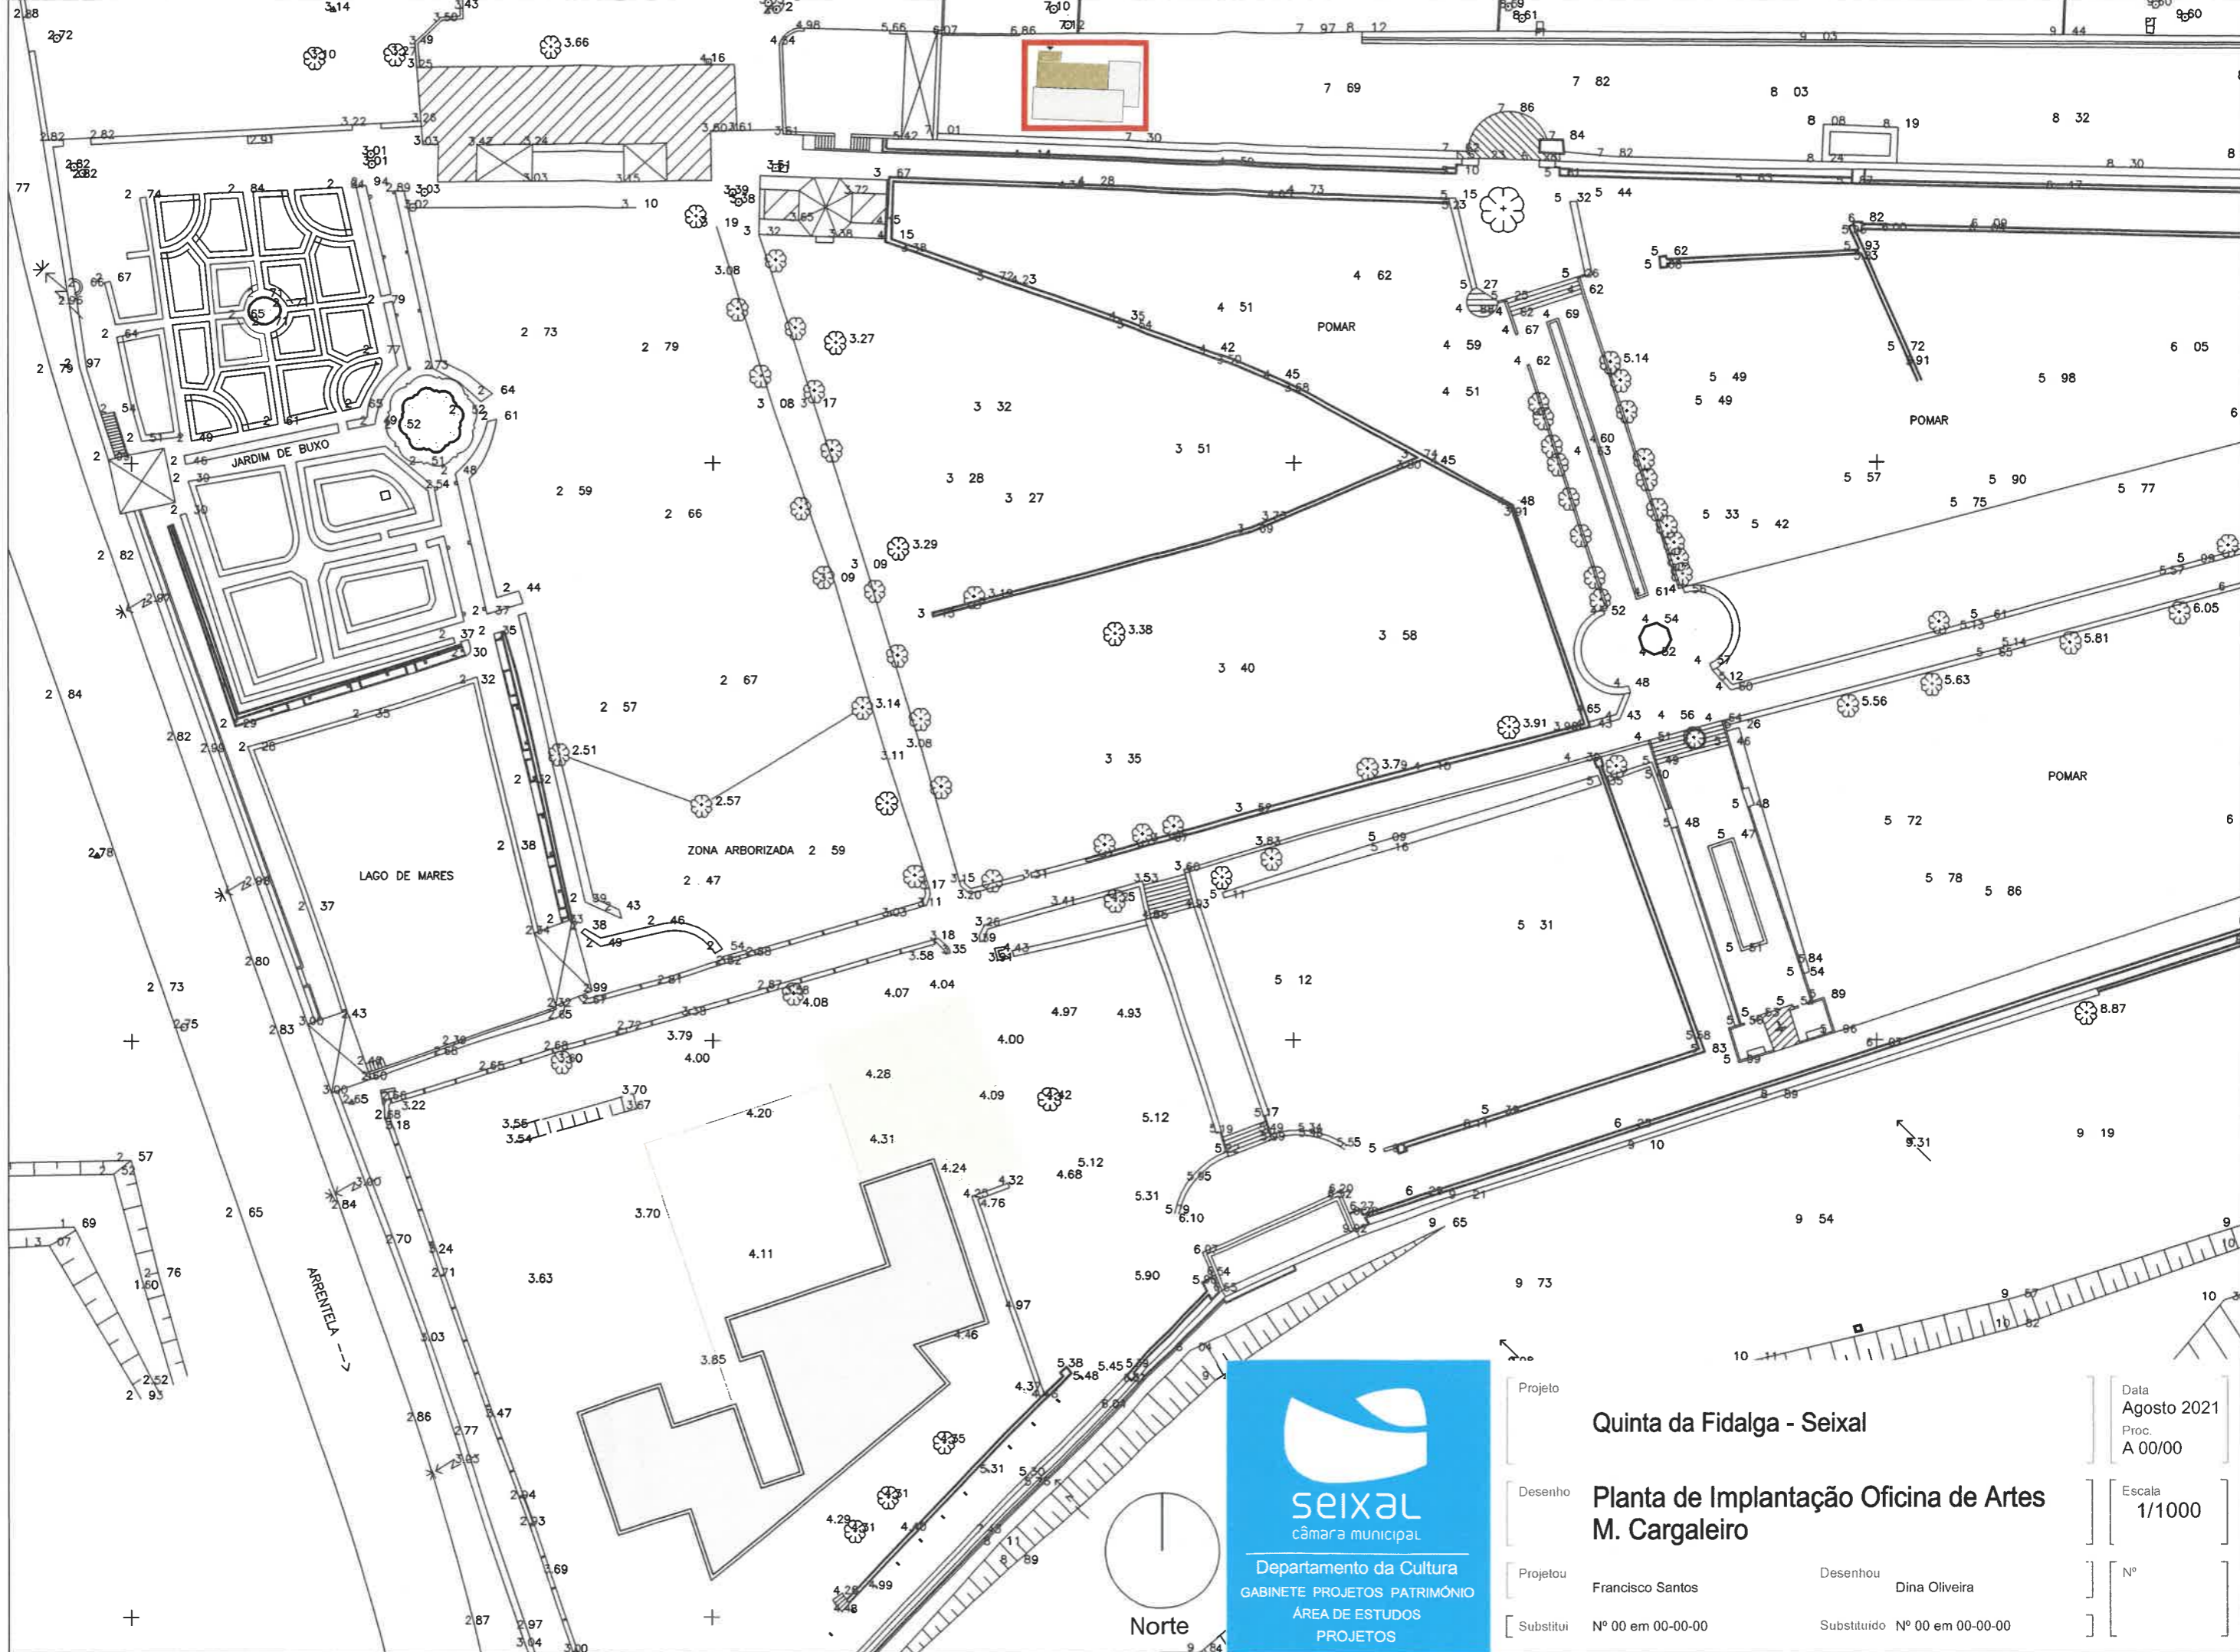

Legenda:

- Quinta da Fidalga
- Estação de Bombagem de Água ao Residuais
- ECE Edifício Escolar
- └─ Coletor de Águas Residuais
- Estrada Nacional
- Limite de Jurisdição da Administração do Porto de Lisboa
- Reserva Ecológica Nacional (outras tipologias)
- Áreas Excluídas da reserva Ecológica Nacional
- Domínio Público Hídrico - Zonas Inundáveis

[Projeto	Quinta da Fidalga - Seixal	[Data Agosto 2021 Proc. A 00/00
[Desenho	Planta de Condicionantes	[Escala 1/500
[Projetou	Francisco Santos	[Nº
[Substitui	Nº 00 em 00-00-00	[03
	Desenhou Dina Oliveira	
	Substituído Nº 00 em 00-00-00	

Projeto	Quinta da Fidalga - Seixal		Data	Agosto 2021	
Desenho	Planta de Implantação Oficina de Artes M. Cargaleiro		Proc.	A 00/00	
Projeto	Francisco Santos	Desenhou	Dina Oliveira	Escala	1/1000
Substitui	Nº 00 em 00-00-00	Substituído	Nº 00 em 00-00-00	Nº	